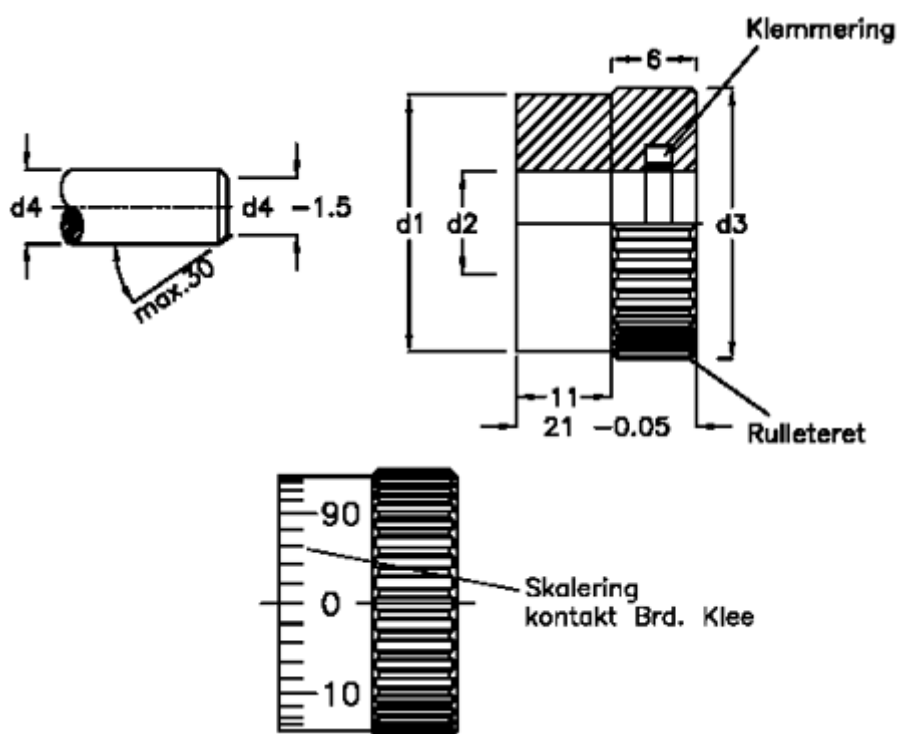

Data Sheet

Article number: 20626237

Description: E+G Skale ring
GN 164-60-B18

Measures

d1 = 60
d2 = 18
d3 = 61,4
d4 = 18/20